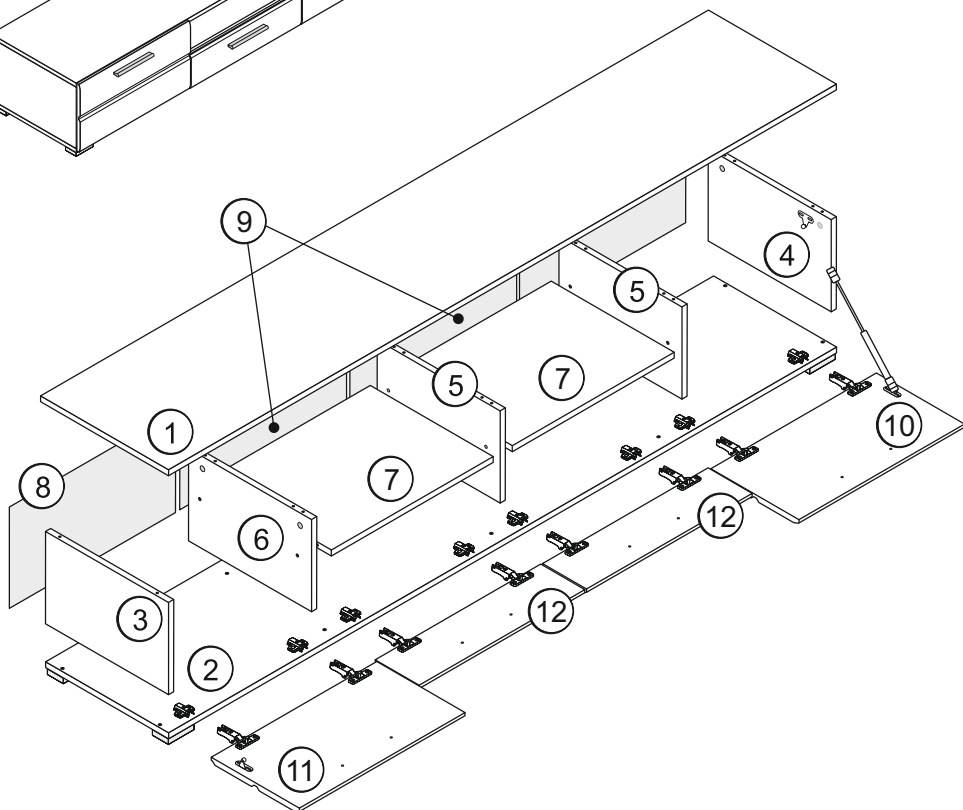

LIVING ROOM RIO 2

ГОСТИНАЯ РИО 2

↑ 2000 ↔ 2298 ↘ 436

#		↔	↗	
1	1	2298	420	16
2	1	2298	404	16
3	1	404	262	16
4	1	404	262	16
5	2	404	262	16
6	1	404	262	16
7	2	584	404	16
8	2	544	280	3
9	2	596	145	3
10	1	544	290	16
11	1	544	290	16
12	2	596	145	16

4

7

9

10

12

11

13

14

15

16

#		↔	↗	
13	2	1018	300	16
14	2	550	300	16
15	2	1046	544	3
16	1	1046	544	16
17	1	900	360	4
18	2	514	290	4

26**i** Для правого навесного шкафа**27****28**

29

Ø 10 MM.

#		↔	↗	
19	1	1100	199	16
20	1	914	180	16