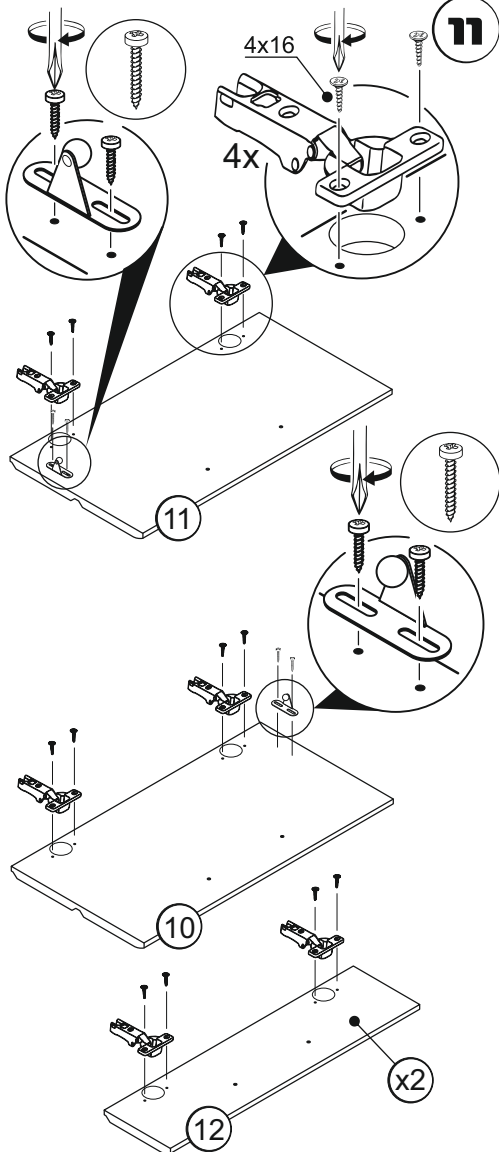

LIVING ROOM RIO 2

ГОСТИНАЯ РИО 2

↑ 2000 ↔ 2298 ↘ 436

#		↔	↗	
1	1	2298	420	16
2	1	2298	404	16
3	1	404	262	16
4	1	404	262	16
5	2	404	262	16
6	1	404	262	16
7	2	584	404	16
8	2	544	280	3
9	2	596	145	3
10	1	544	290	16
11	1	544	290	16
12	2	596	145	16

4

7

9

10

12

11

13

14

15

16

#		↔	↗	
13	2	1018	300	16
14	2	550	300	16
15	2	1046	544	3
16	1	1046	544	16
17	1	900	360	4
18	2	514	290	4

26**i** Для правого навесного шкафа**27****28**

29

Ø 10 MM.

#		↔	↗	
19	1	1100	199	16
20	1	914	180	16