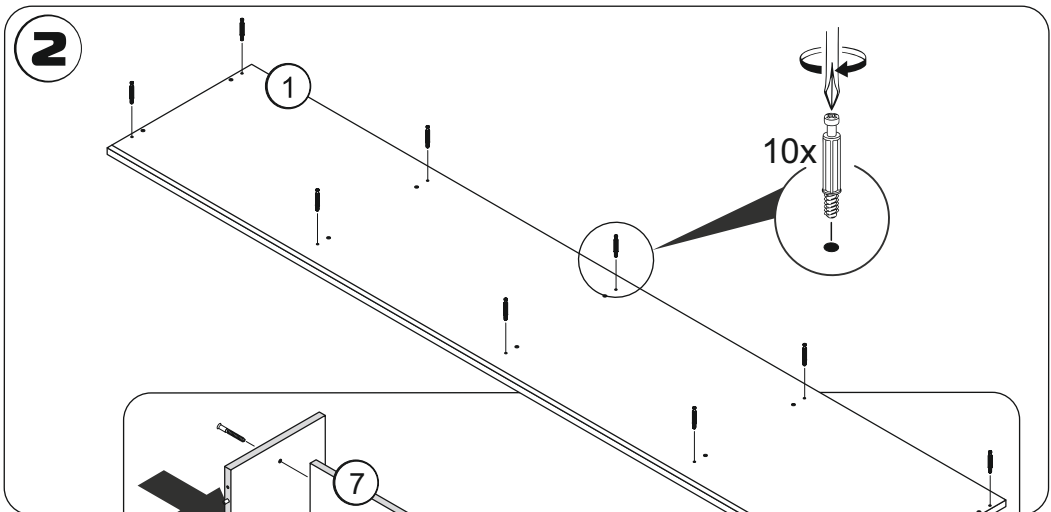

LIVING ROOM RIO 2

ГОСТИНАЯ РИО 2

↑ 2000 ↔ 2298 ↘ 436

#		↔	↗	
1	1	2298	420	16
2	1	2298	404	16
3	1	404	262	16
4	1	404	262	16
5	2	404	262	16
6	1	404	262	16
7	2	584	404	16
8	2	544	280	3
9	2	596	145	3
10	1	544	290	16
11	1	544	290	16
12	2	596	145	16

15

16

#		↔	↗	
13	2	1018	300	16
14	2	550	300	16
15	2	1046	544	3
16	1	1046	544	16
17	1	900	360	4
18	2	514	290	4

26**i** Для правого навесного шкафа**27****28**

29

Ø 10 MM.

#		↔	↗	
19	1	1100	199	16
20	1	914	180	16