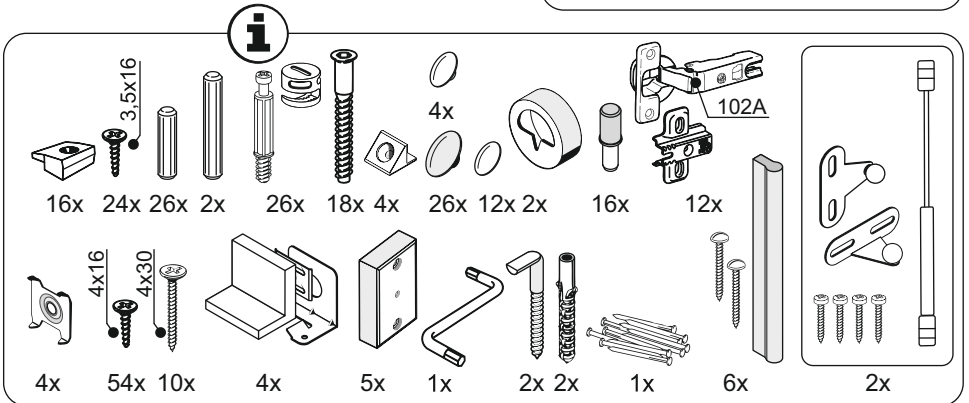

LIVING ROOM RIO 2

ГОСТИНАЯ РИО 2

↑ 2000 ↔ 2298 ↘ 436

#		↔	↗	
1	1	2298	420	16
2	1	2298	404	16
3	1	404	262	16
4	1	404	262	16
5	2	404	262	16
6	1	404	262	16
7	2	584	404	16
8	2	544	280	3
9	2	596	145	3
10	1	544	290	16
11	1	544	290	16
12	2	596	145	16

15

16

#		↔	↗	
13	2	1018	300	16
14	2	550	300	16
15	2	1046	544	3
16	1	1046	544	16
17	1	900	360	4
18	2	514	290	4

26**i** Для правого навесного шкафа**27****28**

29

Ø 10 MM.

#		↔	↗	
19	1	1100	199	16
20	1	914	180	16