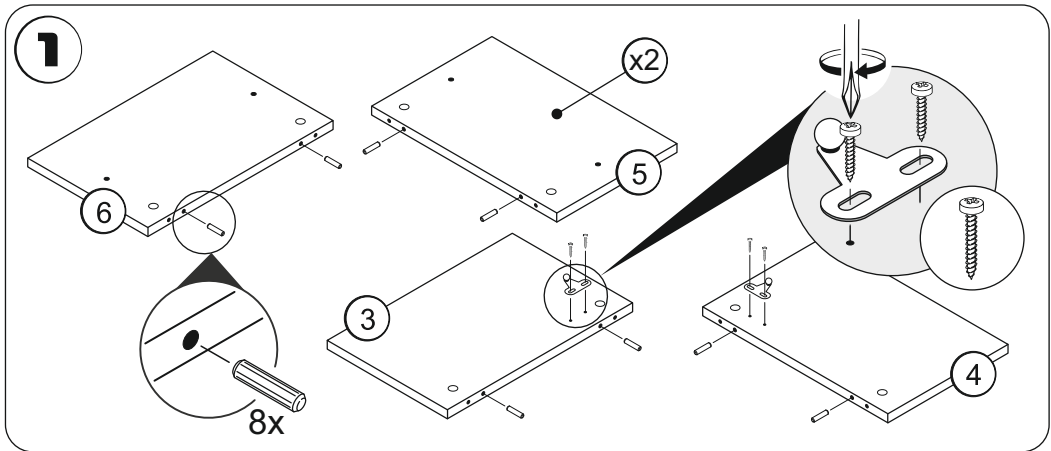

LIVING ROOM RIO 2

ГОСТИНАЯ РИО 2

↑ 2000 ↔ 2298 ↘ 436

#		↔	↗	
1	1	2298	420	16
2	1	2298	404	16
3	1	404	262	16
4	1	404	262	16
5	2	404	262	16
6	1	404	262	16
7	2	584	404	16
8	2	544	280	3
9	2	596	145	3
10	1	544	290	16
11	1	544	290	16
12	2	596	145	16

15

16

#		↔	↗	
13	2	1018	300	16
14	2	550	300	16
15	2	1046	544	3
16	1	1046	544	16
17	1	900	360	4
18	2	514	290	4

26**i** Для правого навесного шкафа**27****28**

29

Ø 10 MM.

#		↔	↗	
19	1	1100	199	16
20	1	914	180	16